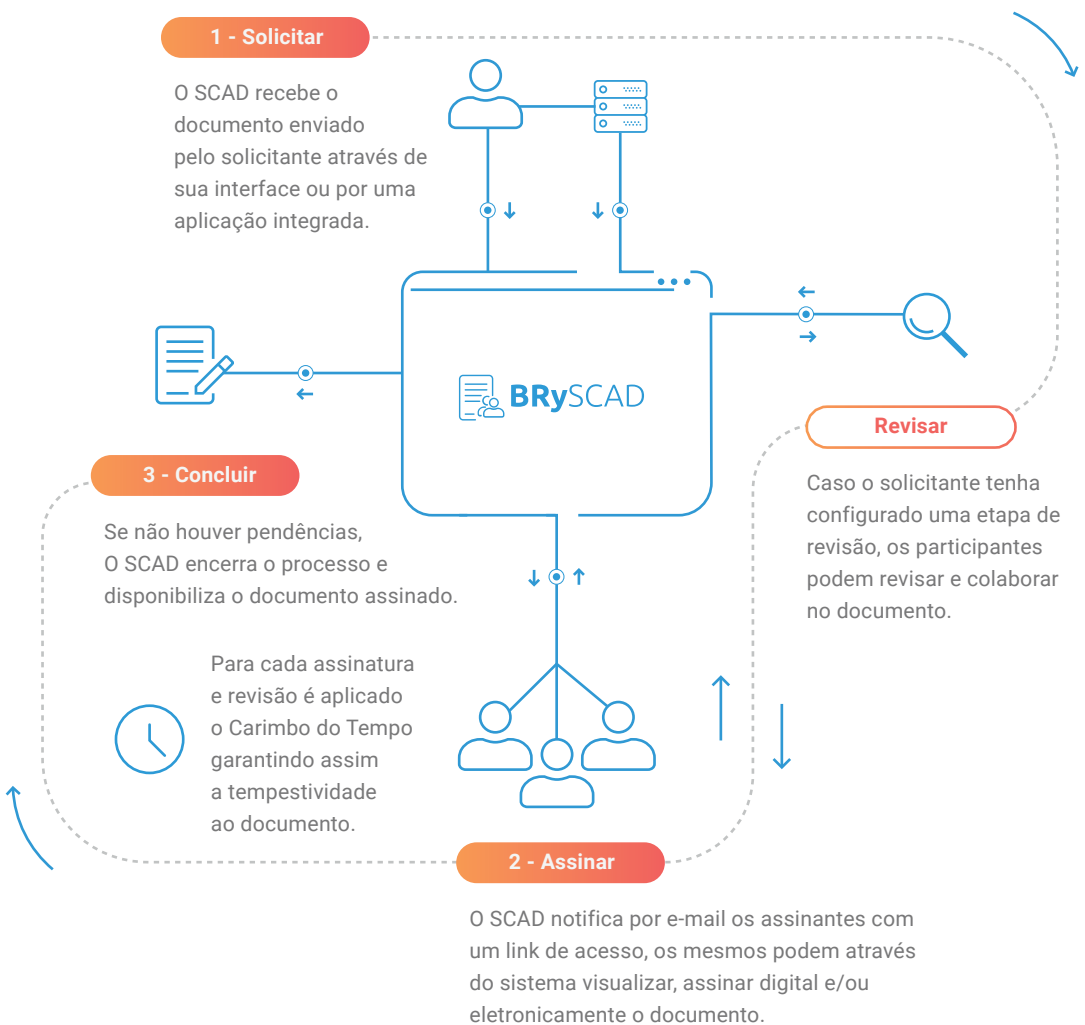

Sistema de Coleta de Assinaturas Digitais

O BRy SCAD é uma solução completa ideal para empresas que precisam gerenciar e solicitar assinaturas digitais e eletrônicas em documentos que exigem a assinatura de múltiplas partes.

O **BRy SCAD** permite a criação de um fluxo de distribuição para recolher as assinaturas em documentos junto às partes interessadas de forma simples e de qualquer dispositivo móvel.

Funcionamento

Formas de aquisição: